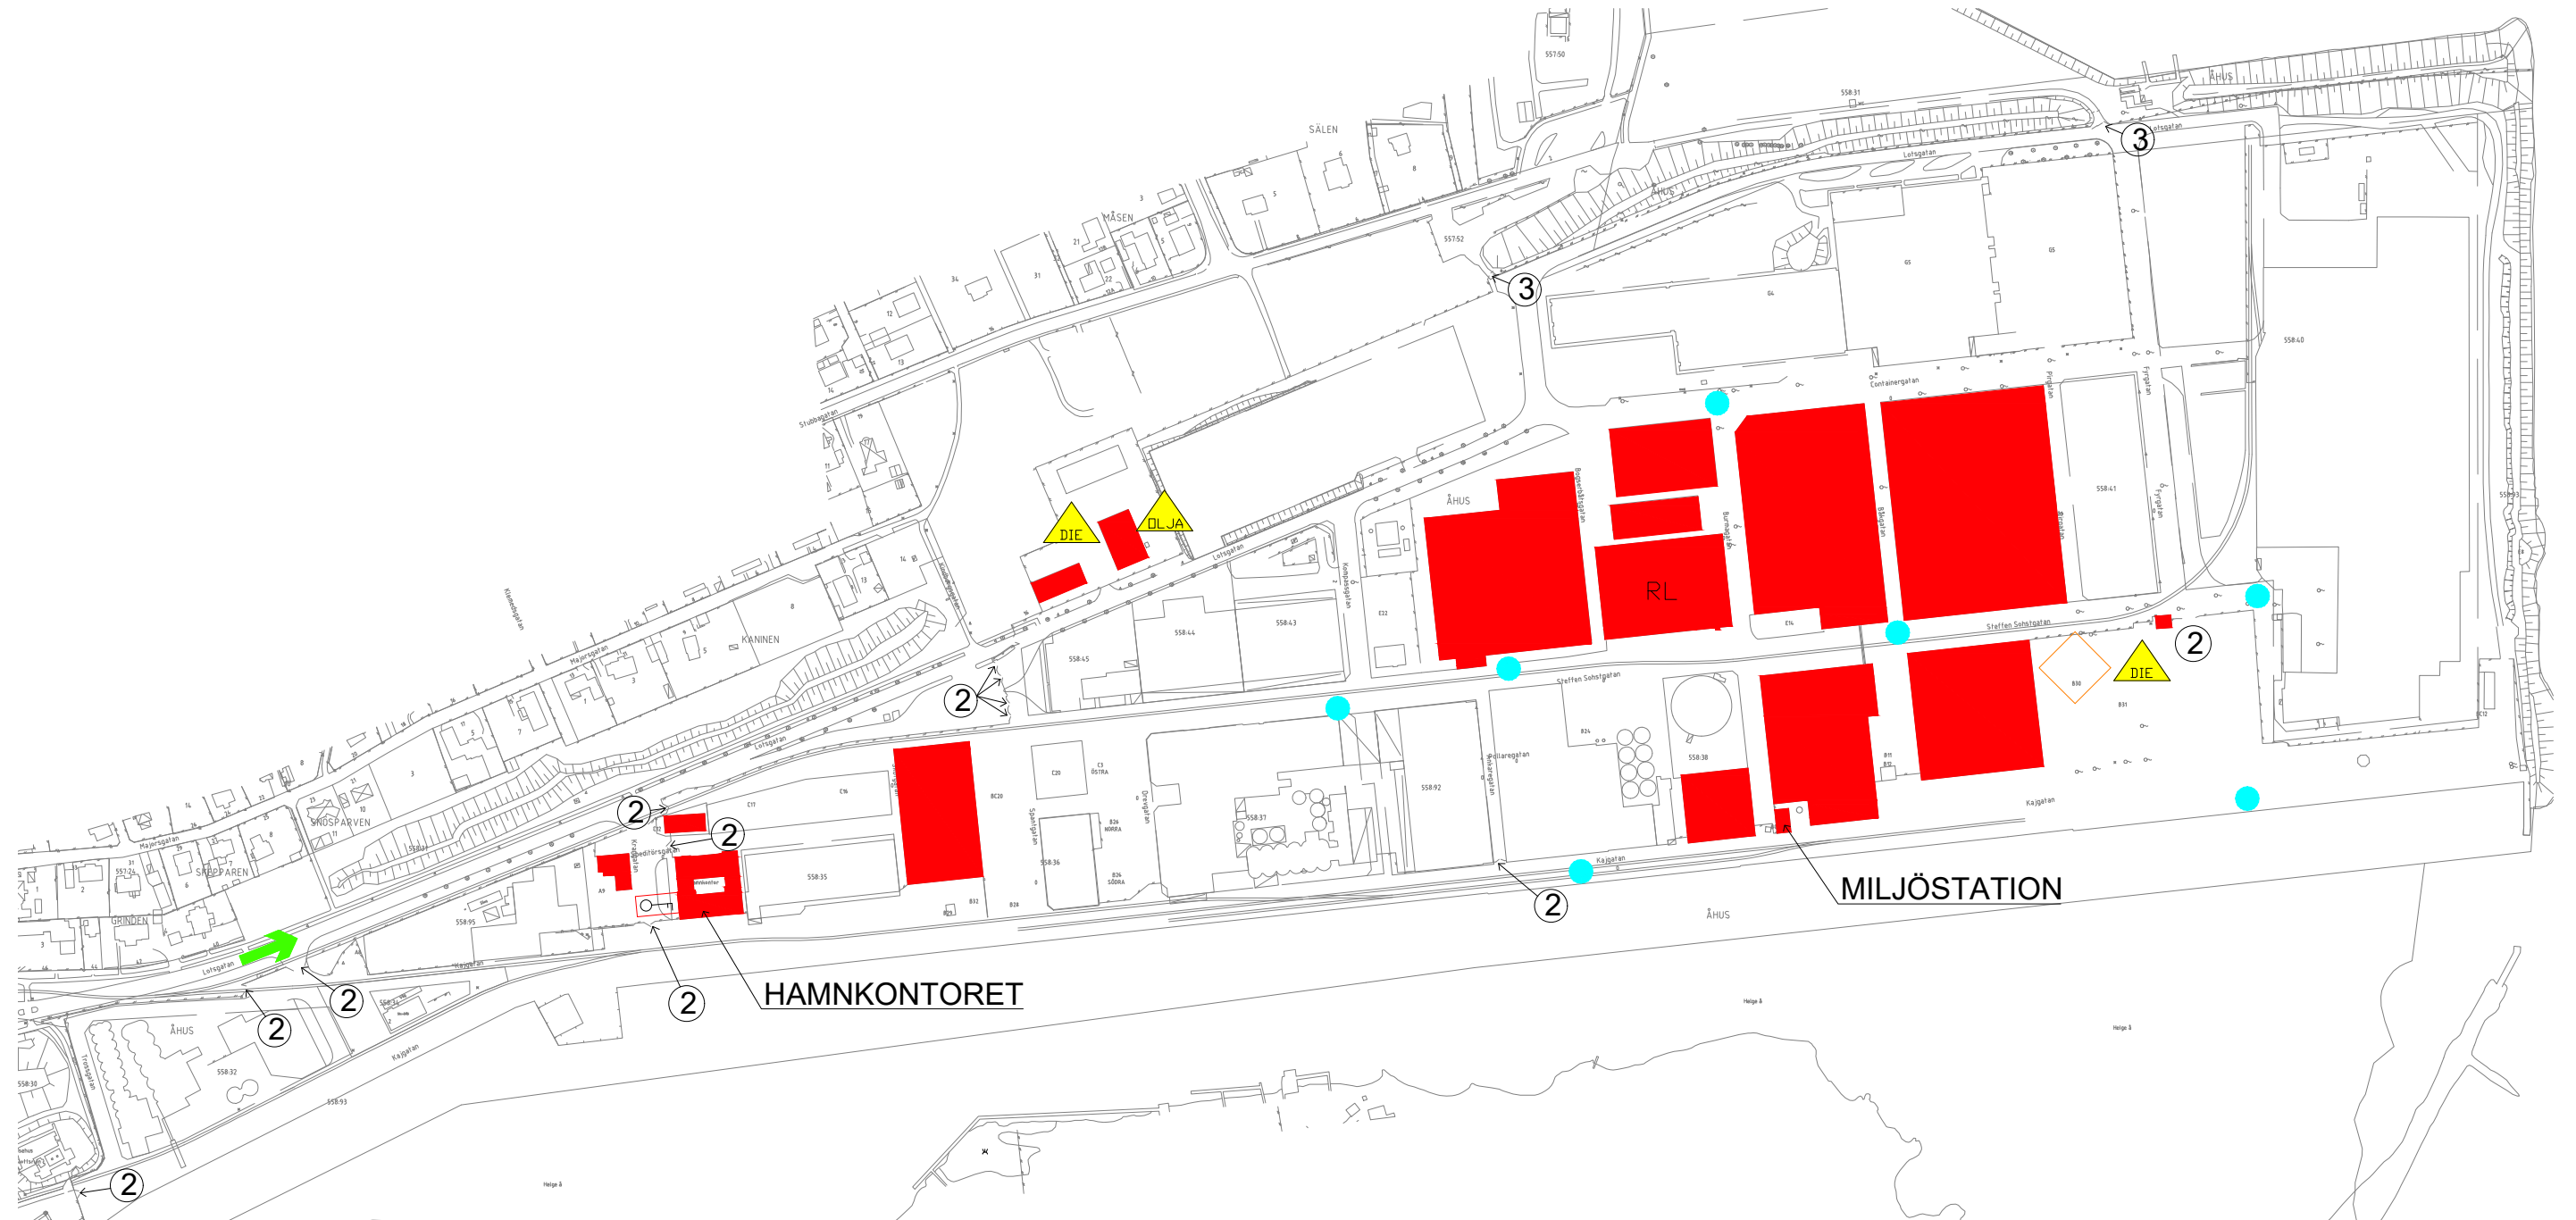

INSATSPLAN FÖR ÅHUS HAMN

FÖRKLARINGAR

- | | | | |
|---|---|---|---------------------|
|  | = ANGREPPSVÄG |  | = GAS |
|  | = NYCKELTUB |  | = OLJA |
|  | = GRIND SOM ÖPPNAS MED NYCKEL |  | = DIESEL |
|  | = GRIND SOM ÖPPNAS MED KORT |  | = BRANDFARLIGT GODS |
|  | = GRIND SOM ÖPPNAS MED KODLÅS |  | = KEM |
|  | = BRANDPOST |  | = BRANDCELLSGRÄNS |
|  | = RÖKLUCKA, ÖPPNAS MED SMÅLTBLECK
ALT. MANUELLT UTFRÅN TAKET |  | = FARLIGT GODS |

SKALA 1:4000/A3

Rev. 2020-04-17

Åhus Hamn
& Stuveri AB